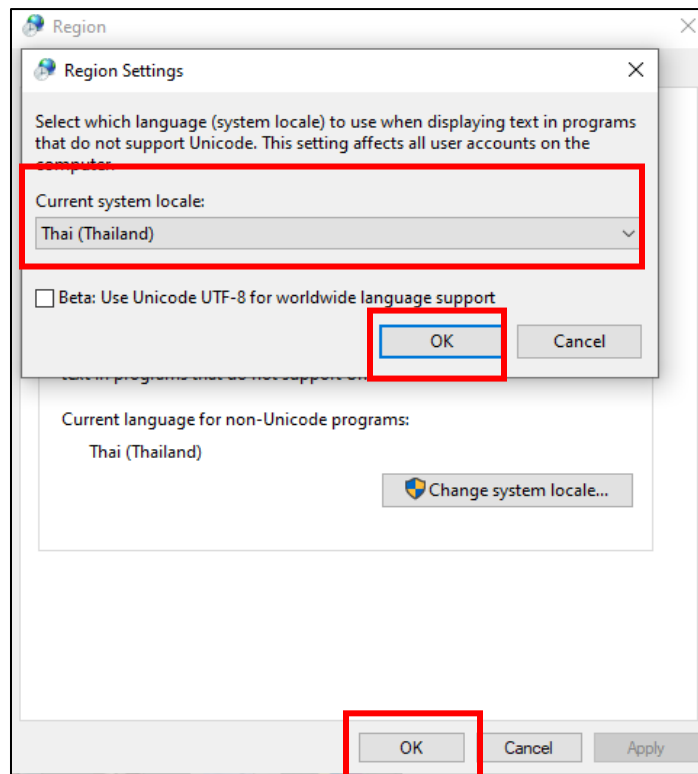

- เลือกเป็น Thai(Thailand) *** ห้ามเลือก Beta: Use Unicode UTF-8 for worldwide language support ***