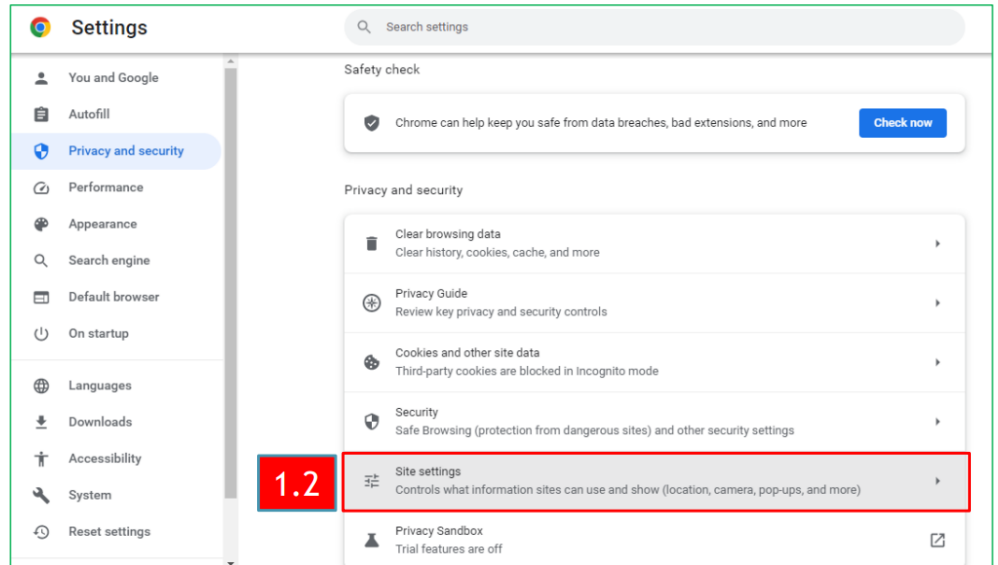

- จากนั้นเลือก Privacy and security >> Site setting