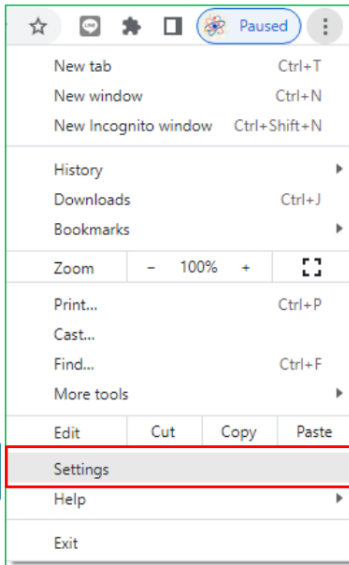

1.การปลดบล็อก Pop-up Google Chrome

- เลือก แล้วเลือก "Setting"