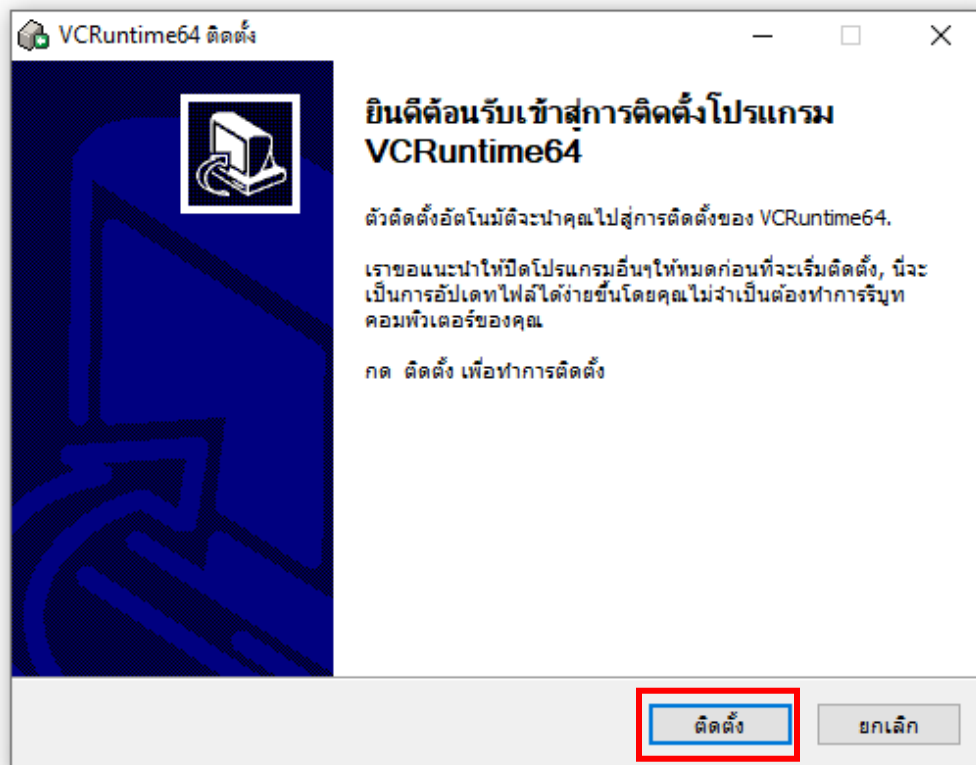

3.2 กดติดตั้งดาวน์โหลดโปรแกรม ระบบรันโปรแกรมลงคอมพิวเตอร์