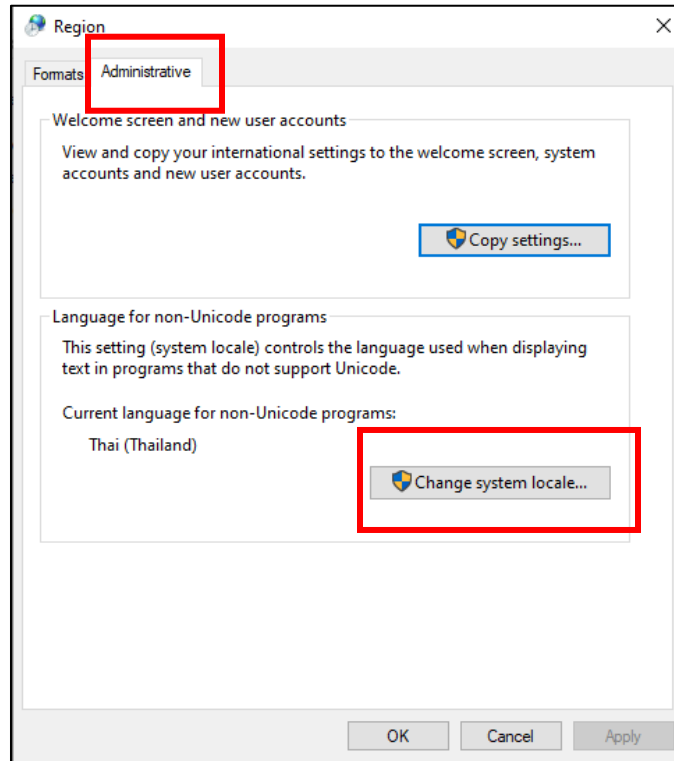

- Region >> Administrative >> Change system locale