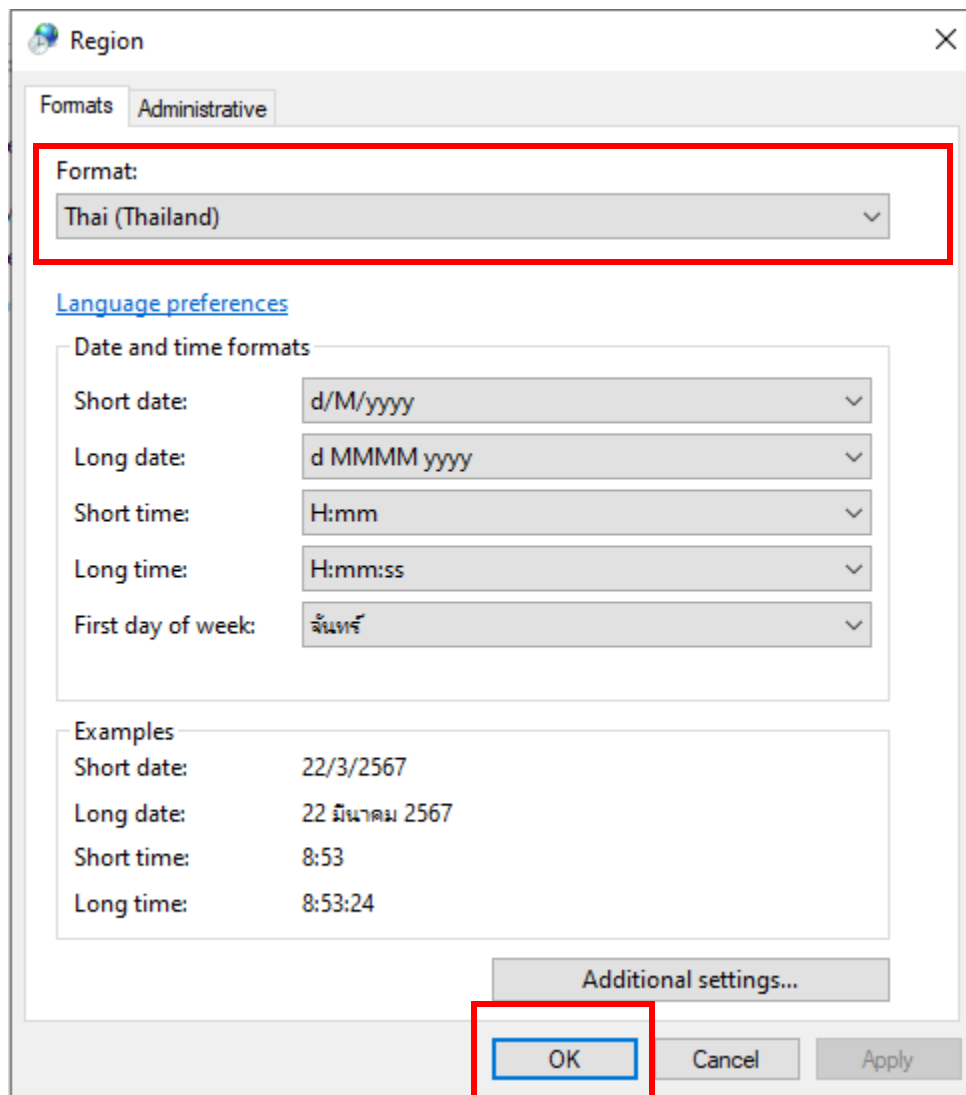

2. การตั้งค่าภาษาที่ตัวเครื่องคอมพิวเตอร์

- ไปที่ Control panel >> Region **Region**
  Change date, time, or number formats
- Region >> Format : Thai(Thailand)