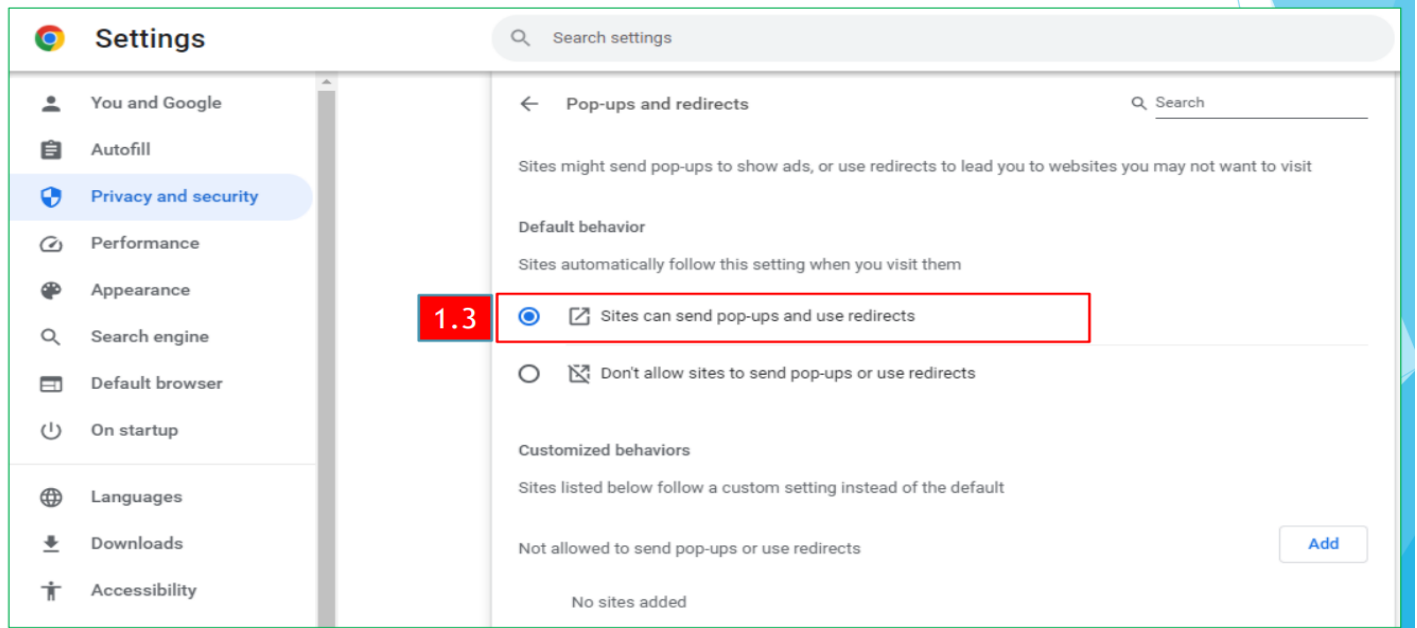

- จากนั้นเลือก Sites can send pop-ups and use redirects