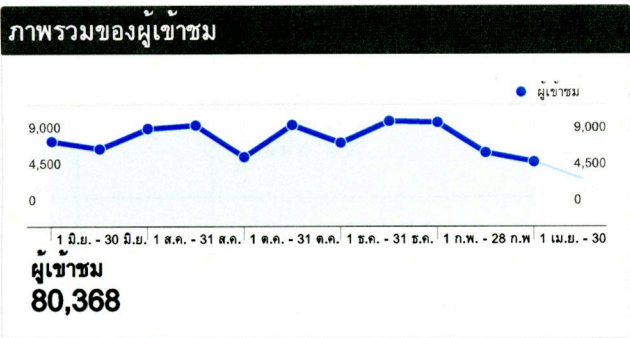

**การใช้งานไซต์**

- 110,703** การเข้าชม
- 62.64%** อัตราตีกลับ
- 283,929** จำนวนหน้าที่มีการเปิด
- 00:03:19** เวลาบนไซต์เฉลี่ย
- 2.56** หน้า/การเข้าชม
- 72.32%** % การเข้าชมใหม่

**ภาพรวมของเนื้อหา**

หน้า	จำนวนหน้าที่มีการเปิด	จำนวนหน้าที่มีการเปิด %
/?all=	16,198	5.70%
/	12,174	4.29%
/?sort=top	9,011	3.17%
/?auth=	6,239	2.20%
/?mid=593	5,919	2.08%

## มีผู้เข้าชม 80,368 คนที่เข้าชมไซต์นี้

- 110,703 การเข้าชม
- 80,368 ผู้เข้าชมที่ไม่ซ้ำสมบูรณ์
- 283,929 จำนวนหน้าที่มีการเปิด
- 2.56 จำนวนหน้าที่มีการเปิดเฉลี่ย
- 00:03:19 เวลาบนไซต์
- 62.64% อัตราตีกลับ
- 72.32% การเข้าชมใหม่

## โปรไฟล์ทางเทคนิค

เบราว์เซอร์	การเข้าชม	% การเข้าชม	ความเร็วในการเชื่อมต่อ	การเข้าชม	% การเข้าชม
Internet Explorer	84,461	76.30%	Unknown	68,758	62.11%
Firefox	15,122	13.66%	DSL	33,312	30.09%
Chrome	8,438	7.62%	T1	7,261	6.56%
Safari	1,957	1.77%	Dialup	684	0.62%
Opera	481	0.43%	Cable	620	0.56%