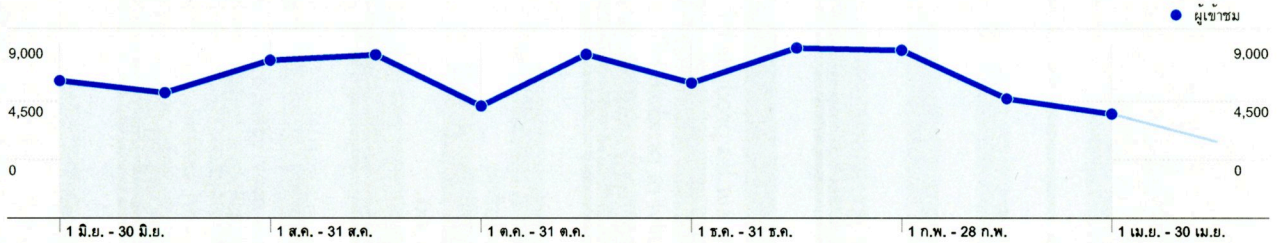

**การใช้งานไซต์**

- 110,703** การเข้าชม
- 62.64%** อัตราตีกลับ
- 283,929** จำนวนหน้าที่มีการเปิด
- 00:03:19** เวลาบนไซต์เฉลี่ย
- 2.56** หน้า/การเข้าชม
- 72.32%** % การเข้าชมใหม่

**ภาพรวมของเนื้อหา**

หน้า	จำนวนหน้าที่มีการเปิด	จำนวนหน้าที่มีการเปิด %
/?all=	16,198	5.70%
/	12,174	4.29%
/?sort=top	9,011	3.17%
/?auth=	6,239	2.20%
/?mid=593	5,919	2.08%

## มีผู้เข้าชม 80,368 คนที่เข้าชมไซต์นี้

- 110,703 การเข้าชม
- 80,368 ผู้เข้าชมที่ไม่ซ้ำสมบูรณ์
- 283,929 จำนวนหน้าที่มีการเปิด
- 2.56 จำนวนหน้าที่มีการเปิดเฉลี่ย
- 00:03:19 เวลาบนไซต์
- 62.64% อัตราตีกลับ
- 72.32% การเข้าชมใหม่

## โปรไฟล์ทางเทคนิค

เบราว์เซอร์	การเข้าชม	% การเข้าชม	ความเร็วในการเชื่อมต่อ	การเข้าชม	% การเข้าชม
Internet Explorer	84,461	76.30%	Unknown	68,758	62.11%
Firefox	15,122	13.66%	DSL	33,312	30.09%
Chrome	8,438	7.62%	T1	7,261	6.56%
Safari	1,957	1.77%	Dialup	684	0.62%
Opera	481	0.43%	Cable	620	0.56%