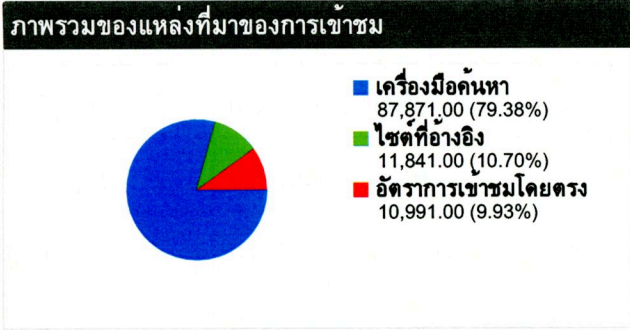

**การใช้งานไซต์**

- 110,703** การเข้าชม
- 62.64%** อัตราตีกลับ
- 283,929** จำนวนหน้าที่มีการเปิด
- 00:03:19** เวลาบนไซต์เฉลี่ย
- 2.56** หน้า/การเข้าชม
- 72.32%** % การเข้าชมใหม่

**ภาพรวมของเนื้อหา**

หน้า	จำนวนหน้าที่มีการเปิด	จำนวนหน้าที่มีการเปิด %
/?all=	16,198	5.70%
/	12,174	4.29%
/?sort=top	9,011	3.17%
/?auth=	6,239	2.20%
/?mid=593	5,919	2.08%

## มีผู้เข้าชม 80,368 คนที่เข้าชมไซต์นี้

- 110,703 การเข้าชม
- 80,368 ผู้เข้าชมที่ไม่ซ้ำสมบูรณ์
- 283,929 จำนวนหน้าที่มีการเปิด
- 2.56 จำนวนหน้าที่มีการเปิดเฉลี่ย
- 00:03:19 เวลาบนไซต์
- 62.64% อัตราตีกลับ
- 72.32% การเข้าชมใหม่