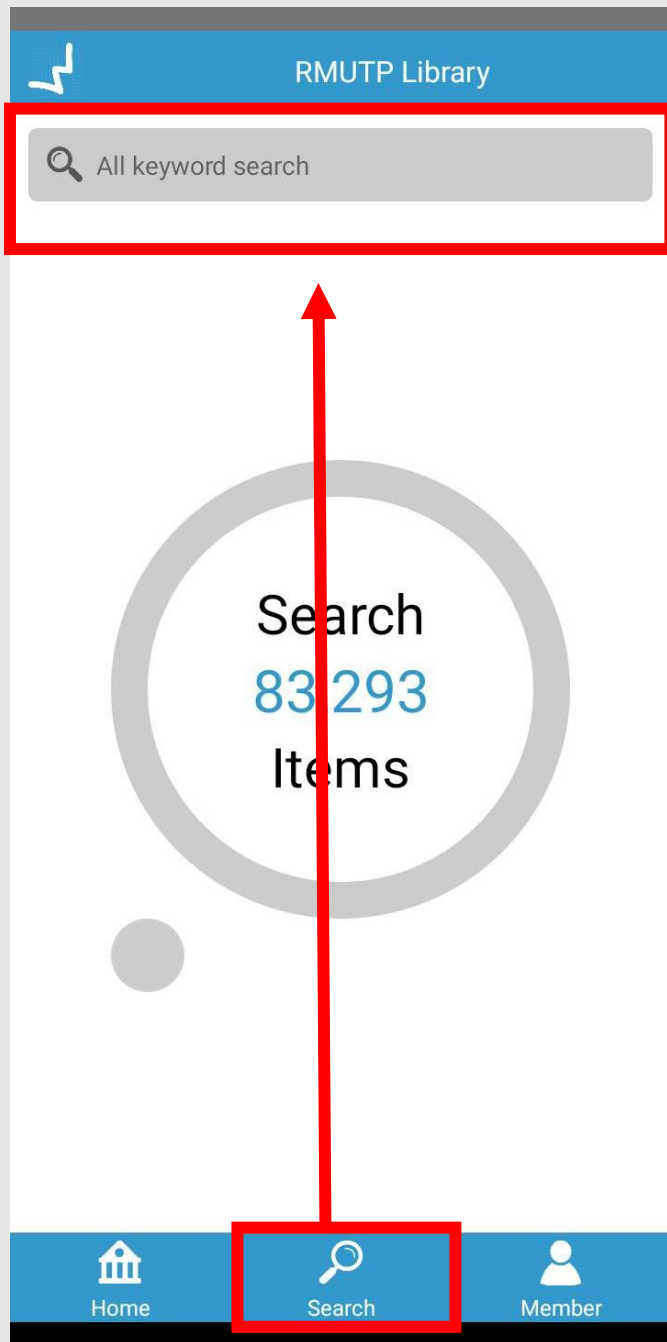

(Search)

ค้นหาหนังสือ

พิมพ์คำสืบค้น

Close

Bibliographic **Item(4)**

363.3493 ส473/Copy 1 CHL/หนังสือทั่วไปภาษาไทย	Available
363.3493 ส473/Copy 1 NBL/หนังสือทั่วไปภาษาไทย	Available
363.3493 ส473/Copy 2 NBL/หนังสือทั่วไปภาษาไทย	Available
363.3493 ส473/Copy 3 NBL/หนังสือทั่วไปภาษาไทย	Available