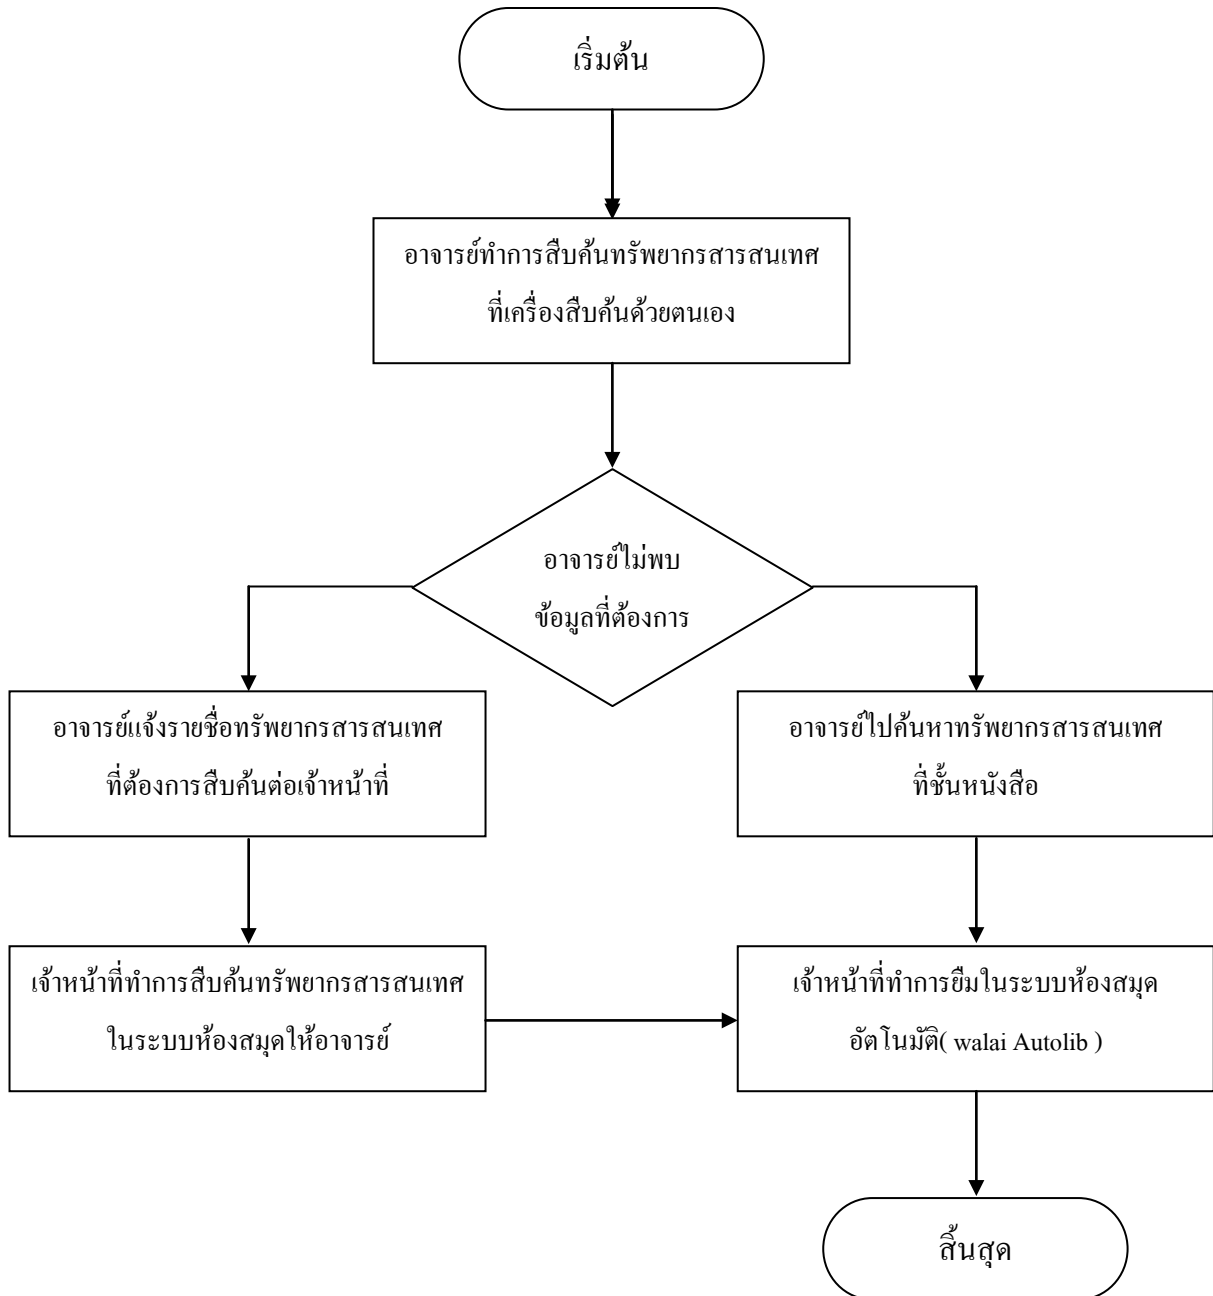

Work Flow งานให้บริการสืบค้นทรัพยากรสารสนเทศ สำหรับอาจารย์และบุคคลภายนอก

ระบบเดิม

Work Flow งานให้บริการสืบค้นทรัพยากรสารสนเทศ สำหรับอาจารย์และบุคคลภายนอก

ระบบใหม่