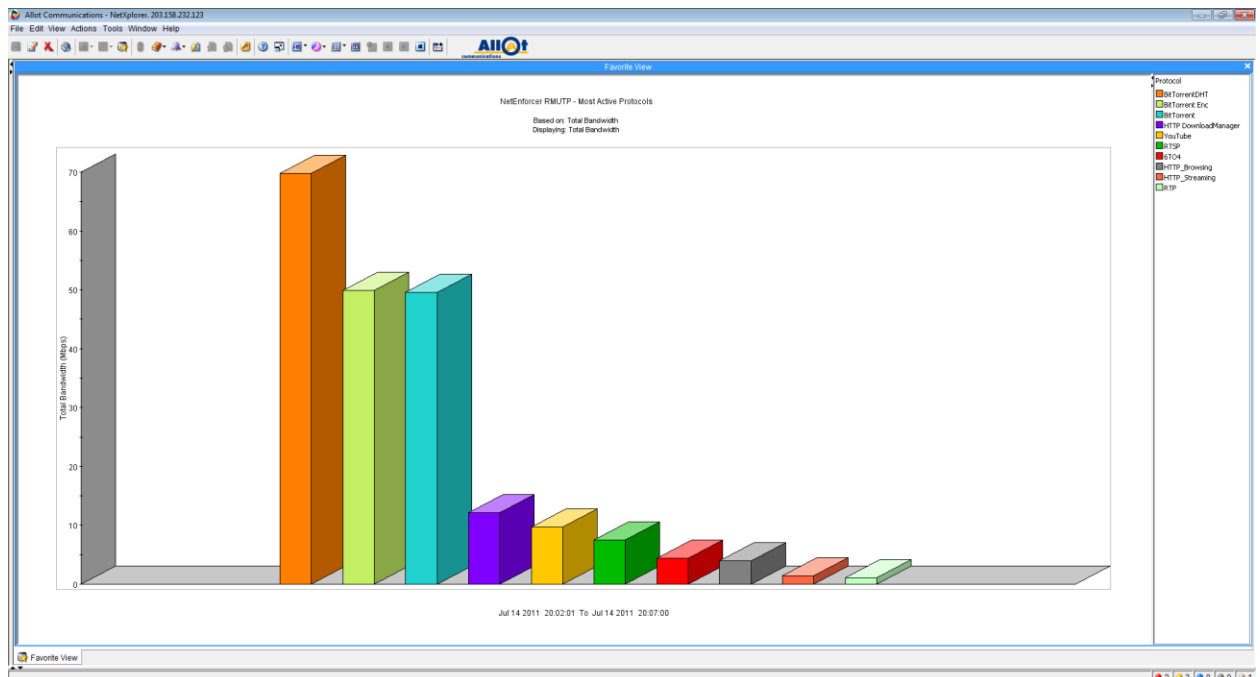

# แสดงระบบบริหารจัดการช่องสัญญาณทั้งขาเข้าและขาออก บนเครือข่าย RMUTP Net

**Network Protocol Monitor**

**Real-Time Traffic Monitor**