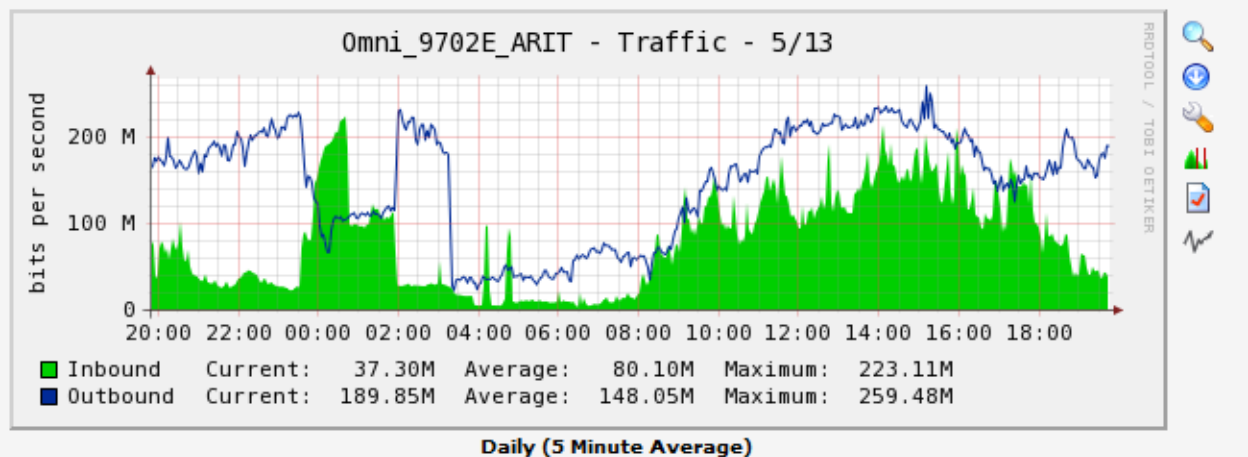

# แสดงการเชื่อมต่อระบบเครือข่าย RMUTP Net ที่เชื่อมต่อกับภายนอก

**User Login**

RMUTP Network Monitor [ Authentication ]:

User Name:

Password:

     [ Wireless Monitor ]      Contact : noc@rmutp.ac.th

GDW080-734 [1Gbps] 21-10-2009  
 MPLS: VLAN 2871  
 ARIT\_Zone\_1 [ Thewes New Link ]