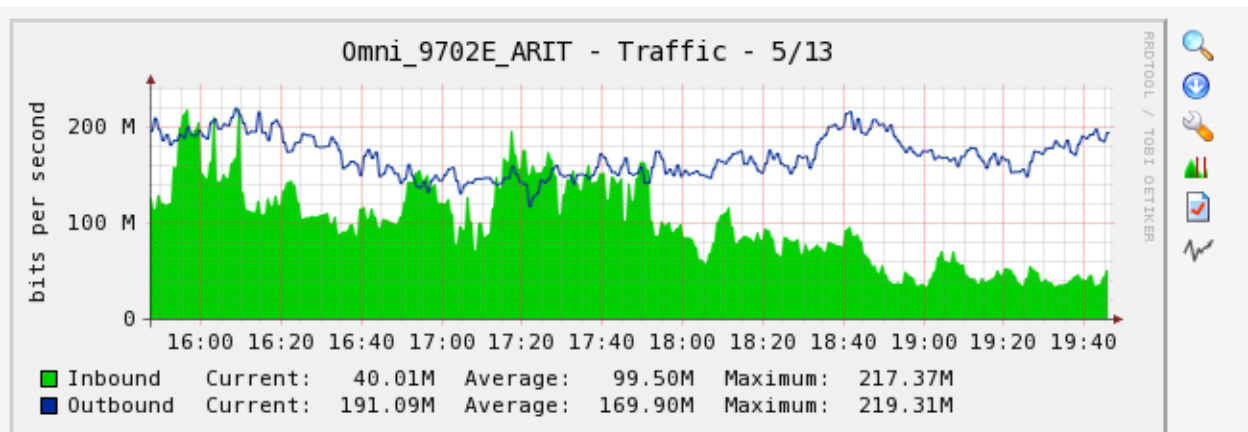

# แสดงการเชื่อมต่อระบบเครือข่าย RMUTP Net ที่เชื่อมต่อกับภายนอก

**User Login**

RMUTP Network Monitor [ Authentication ]:

User Name:

Password:

     [ Wireless Monitor ]      Contact : noc@rmutp.ac.th

GDW080-734 [1Gbps] 21-10-2009  
 MPLS: VLAN 2871  
 ARIT\_Zone\_1 [ Thewes New Link ]