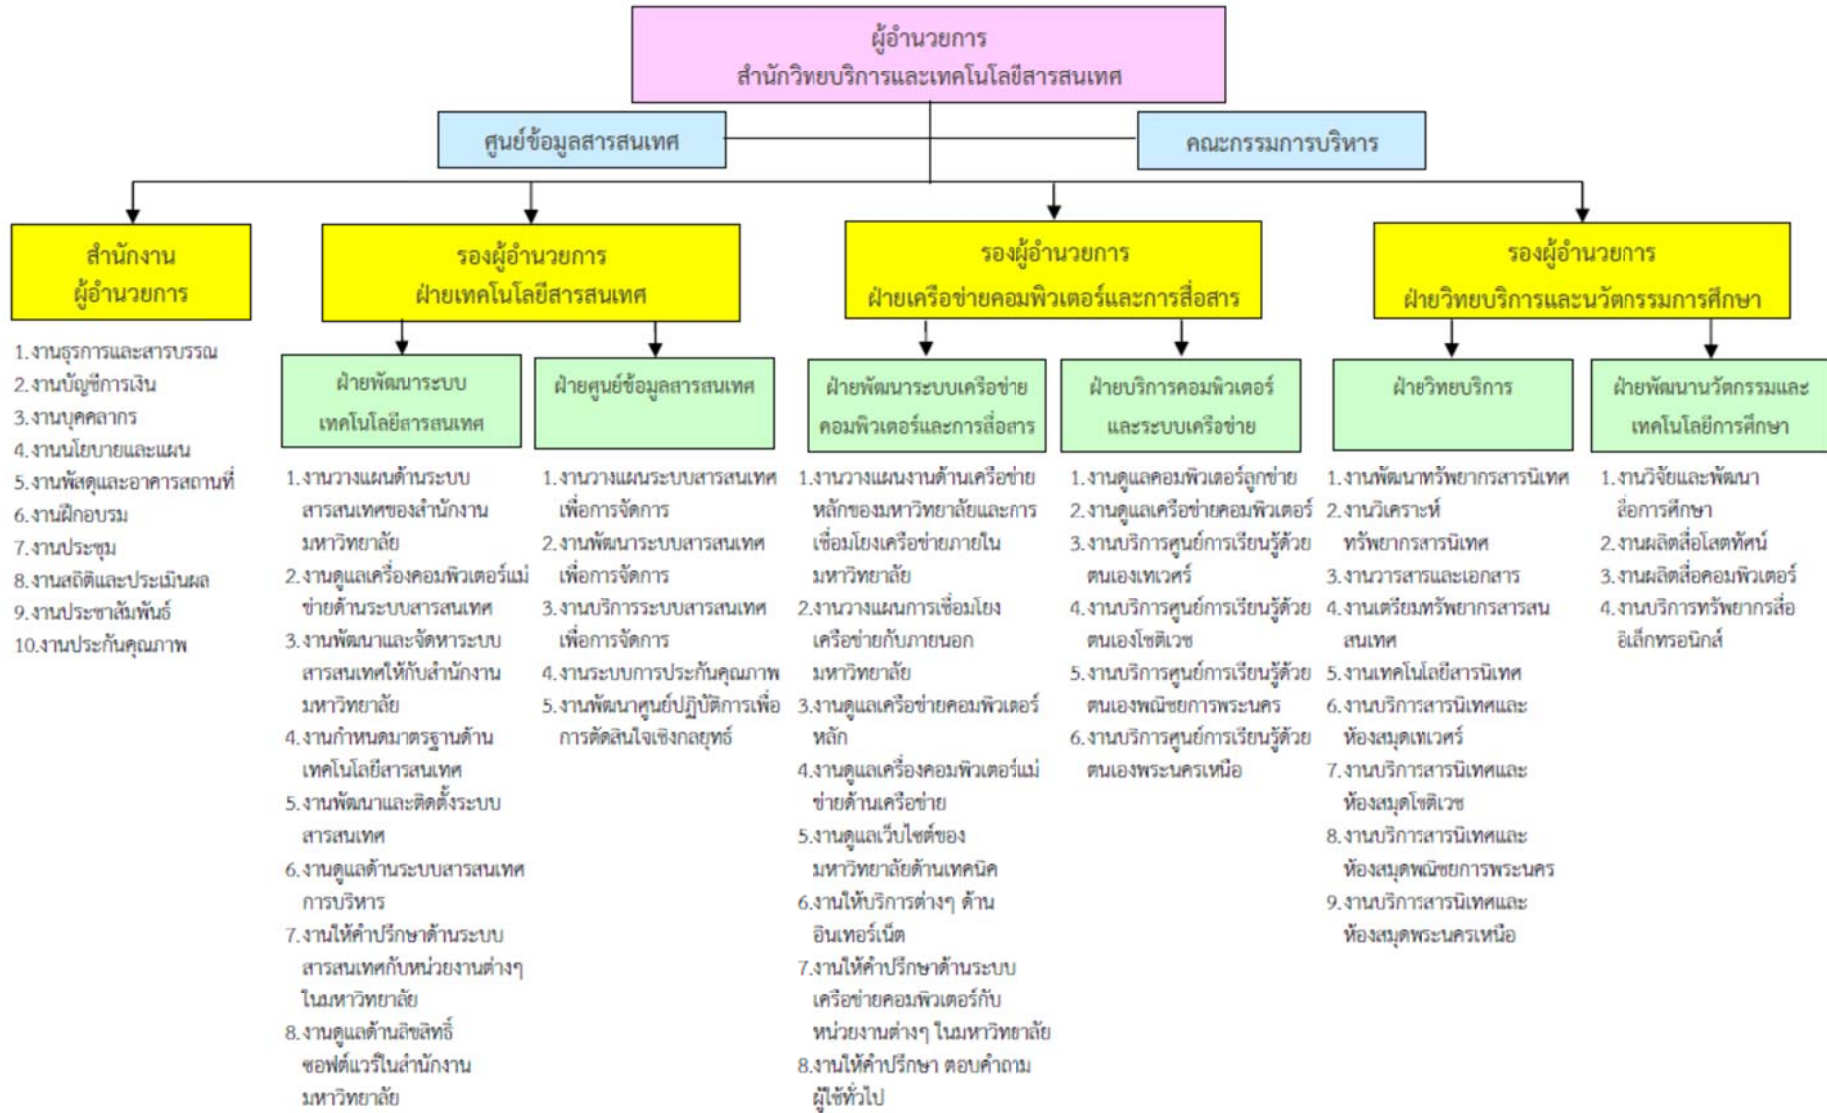

โครงสร้างการบริหารสำนักวิทยบริการและเทคโนโลยีสารสนเทศ