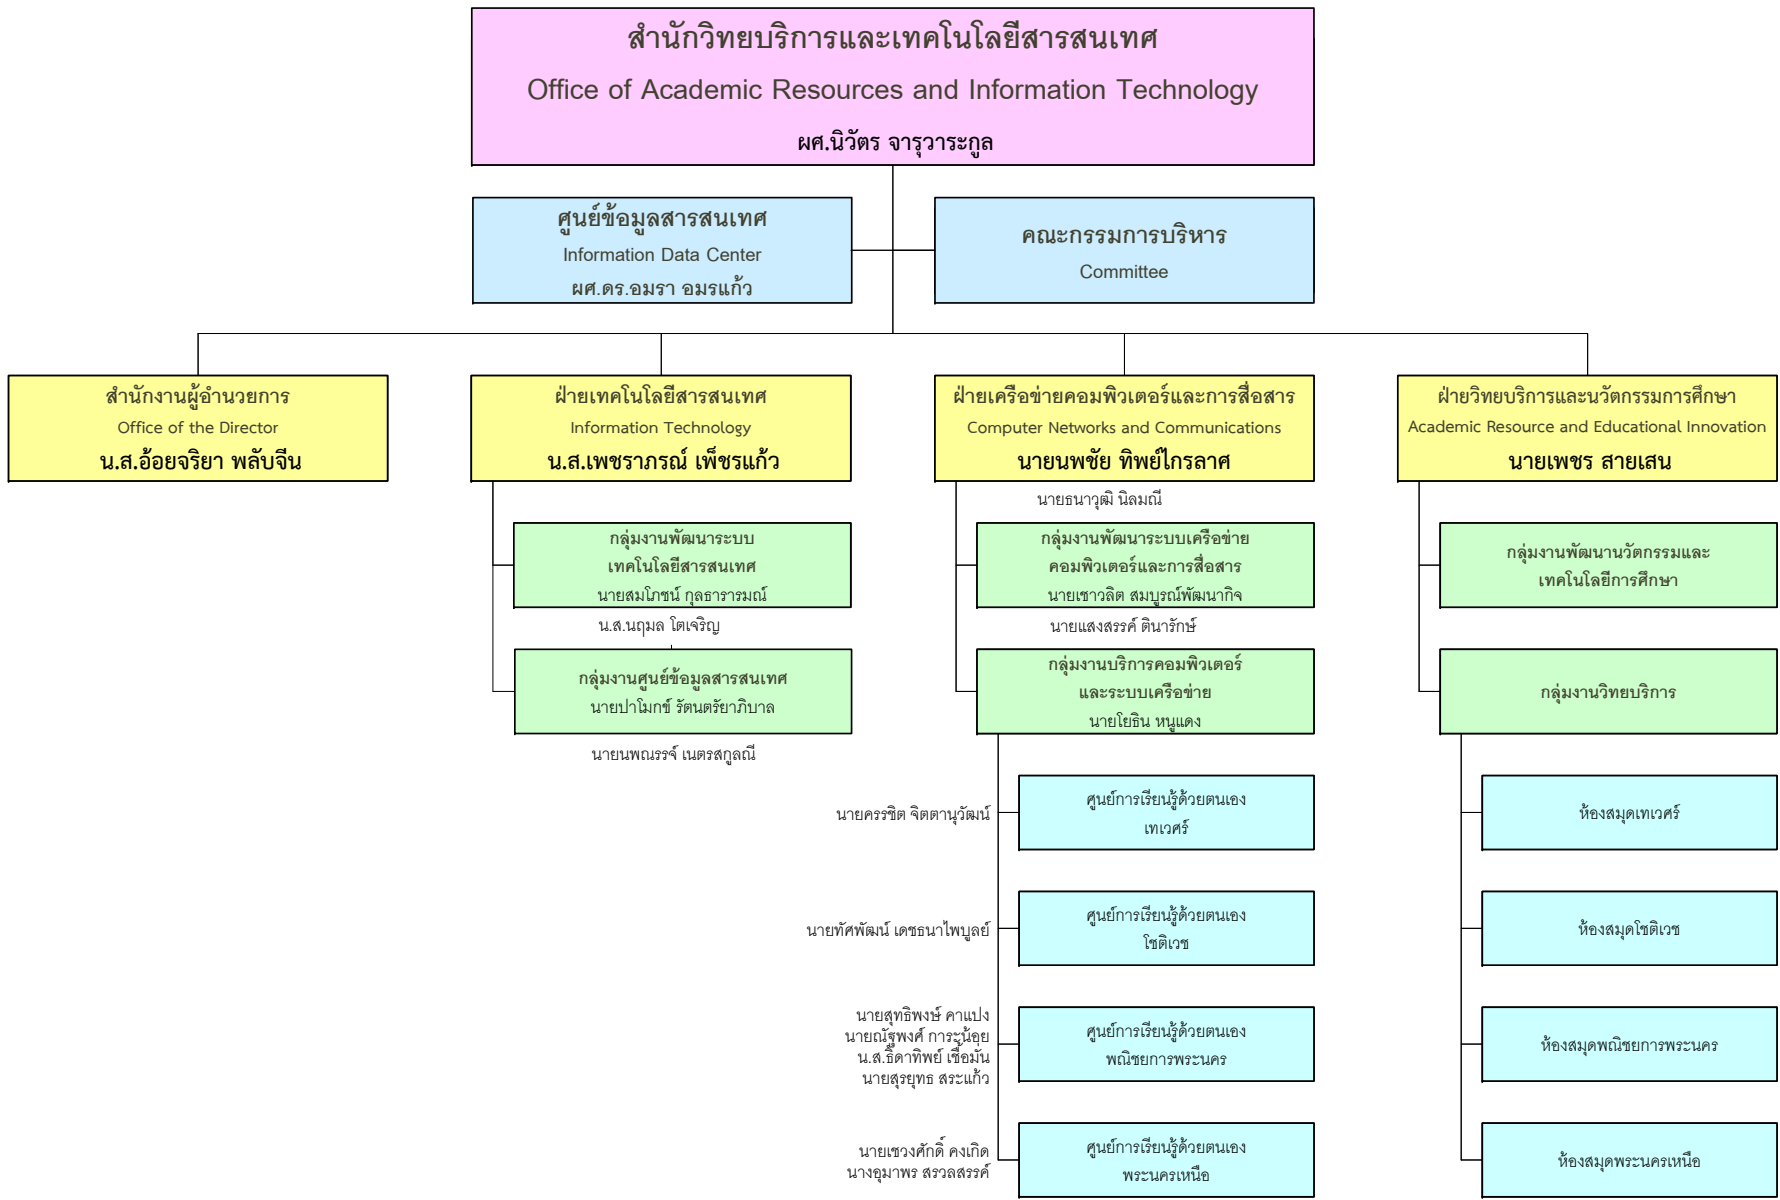

โครงสร้างสำนักวิทยบริการและเทคโนโลยีสารสนเทศ ในส่วนงานที่ทำหน้าที่ดูแลระบบเครือข่ายคอมพิวเตอร์ภายในมหาวิทยาลัย

**พื้นที่ศูนย์ไซเบอร์**

นายทัศนพัฒน์ เดชธนาไพบูลย์	<a href="#">Self Access Staff</a>
----------------------------	-----------------------------------

พื้นที่ศูนย์นางเลิ้ง

นายสุทธิพงษ์ คำแปง	System Engineer Certified :Windows 7 Configuration
นายณัฐพงศ์ การระน้อย	System Engineer Certified :Windows 7 Configuration
น.ส.ธิดาทิพย์ เชื้อมัน	Self Access Staff
นายสุรยุทธ สระแก้ว	Self Access Staff