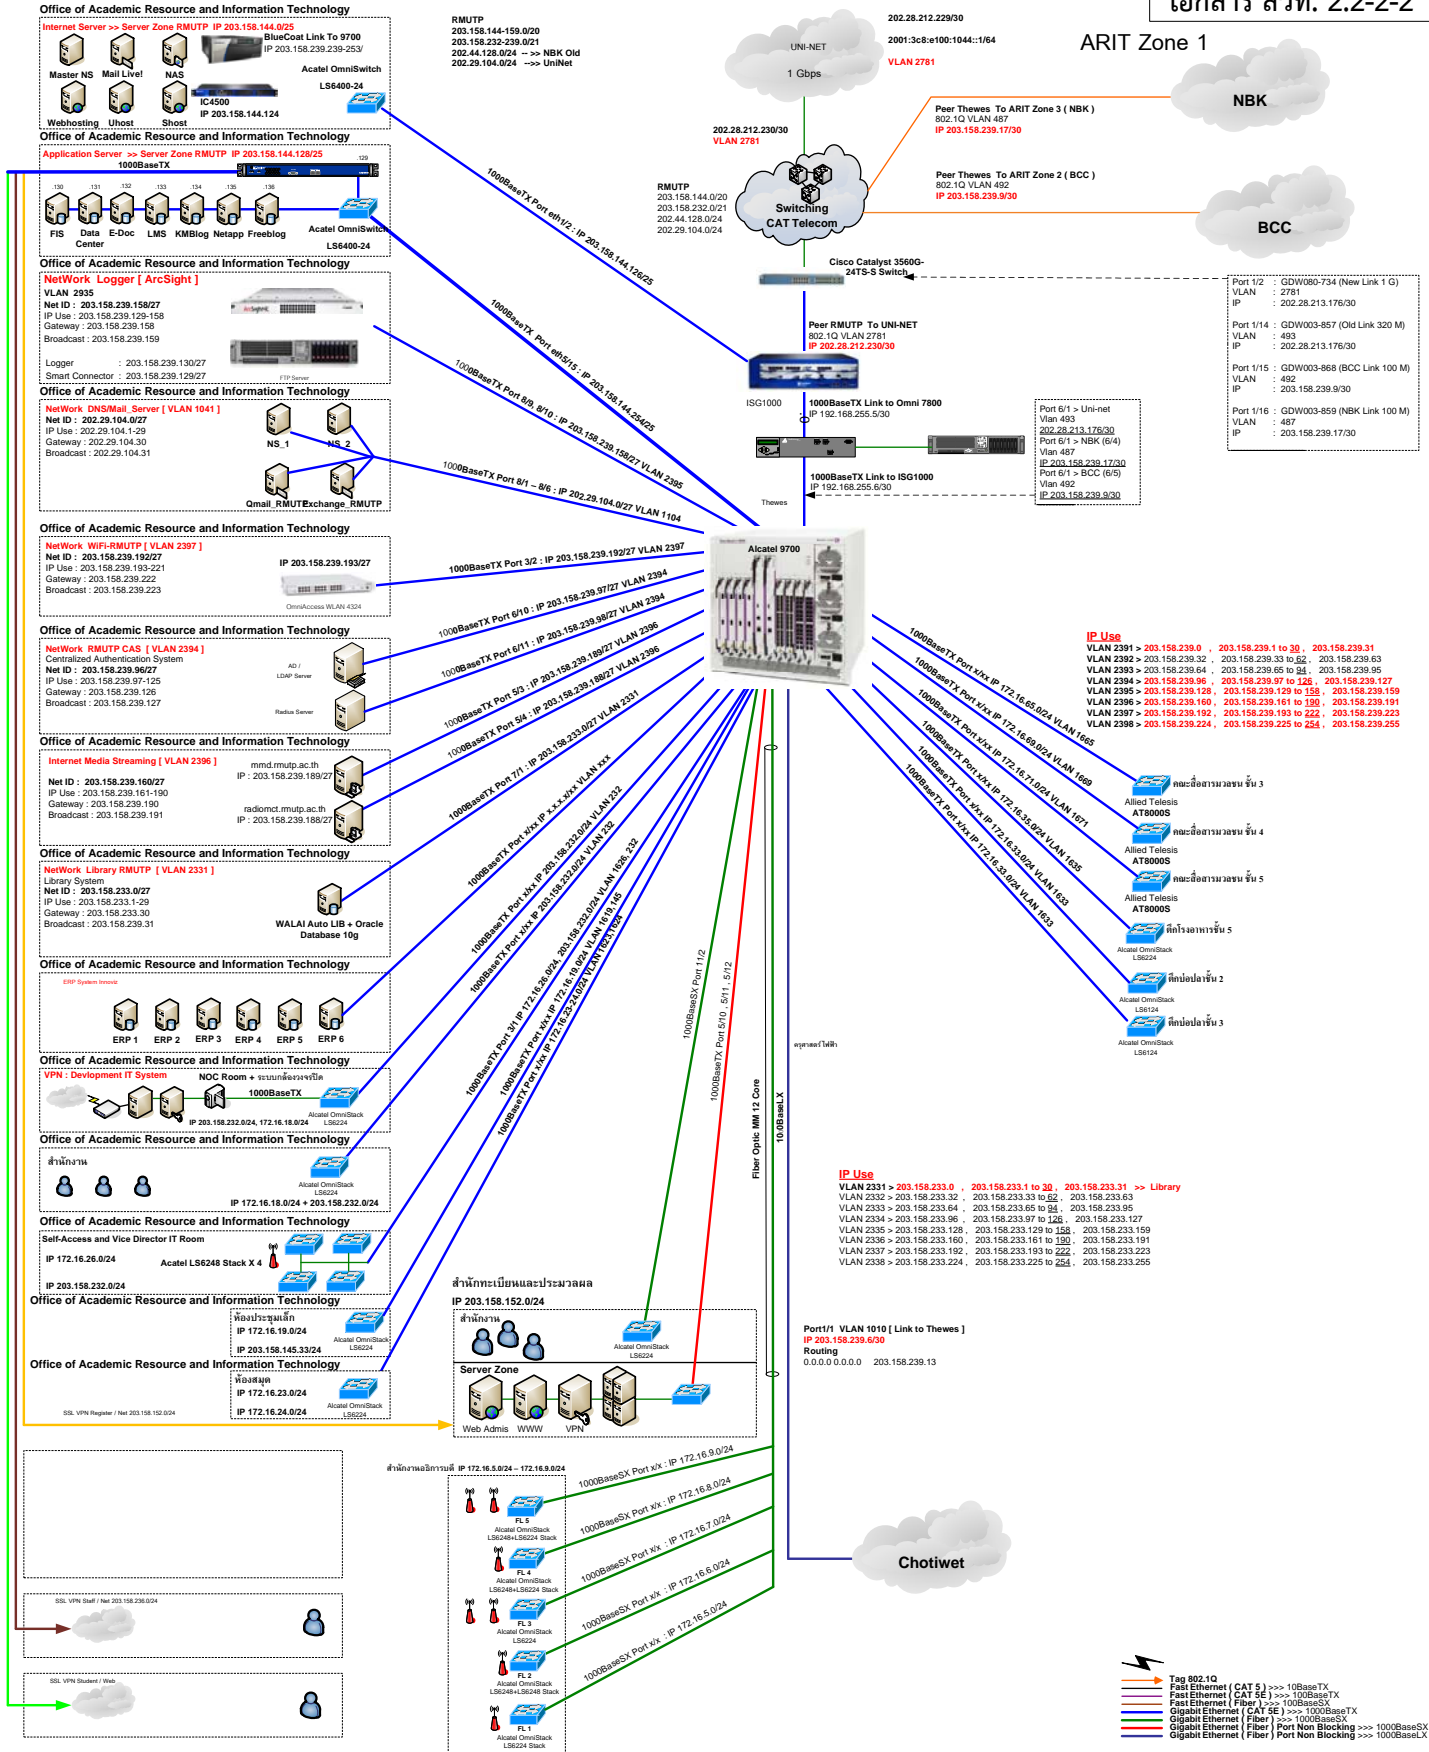

เอกสาร สวท. 2.2-2-2

ARIT Zone 1