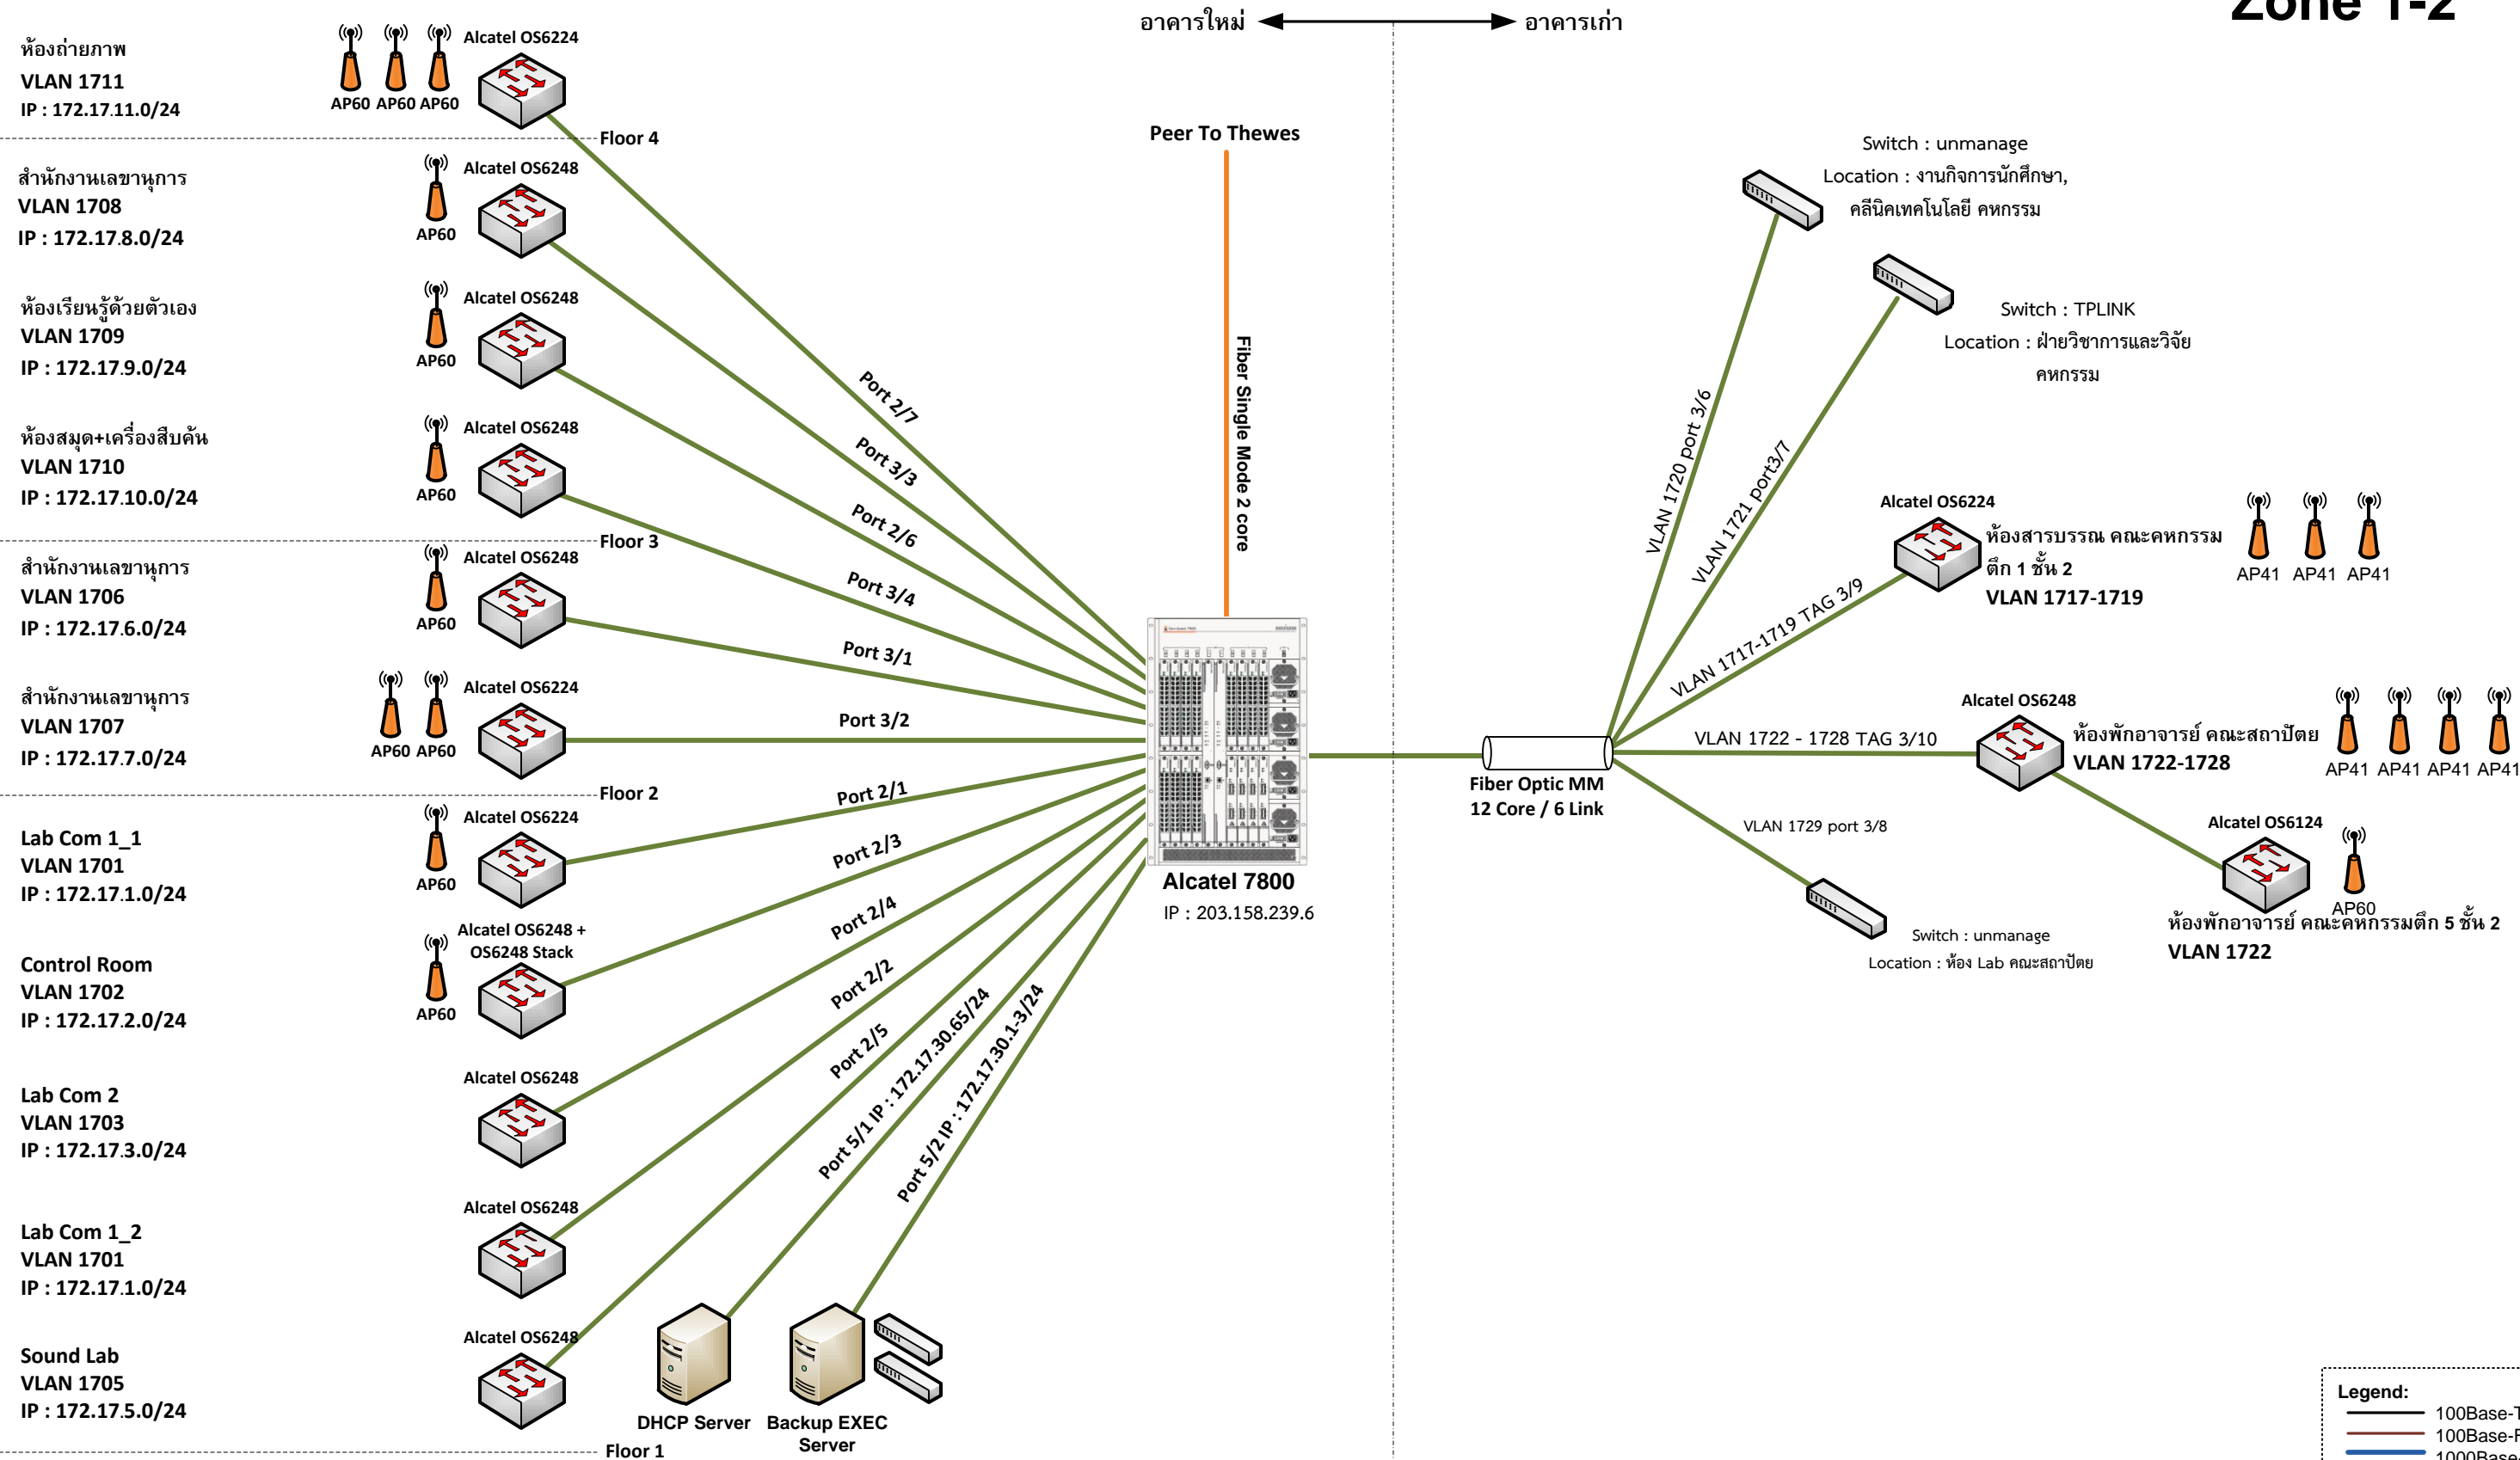

Zone 1-2

Legend:

- 100Base-TX
- 100Base-FX
- 1000Base-TX
- 1000Base-LX
- 1000Base-SX
- 10GBASE-T

<p>Office of Academic Resources and Information Technology Rajamangala University of Technology Phra Nakhon</p>	<p>TITLE : คณะเทคโนโลยีศตกรรมศาสตร์และสถาปัตยกรรมศาสตร์และการออกแบบ</p>	<p>DESIGNED BY Mr. Tanavoot Nilmanee Mr. Chavalit Somboonpattanakit</p>	<p>REVISION #</p>	<p>DATE</p>	<p>JOB ID # 1</p>
	<p>DESCRIPTION :</p>	<p>REVIEW BY Assist. Prof. Nivat Jaruvarakul Mr. Noppachai Tipkrailas</p>	<p>ORIGINAL DATE</p>	<p>PAGE 1 OF 1</p>	