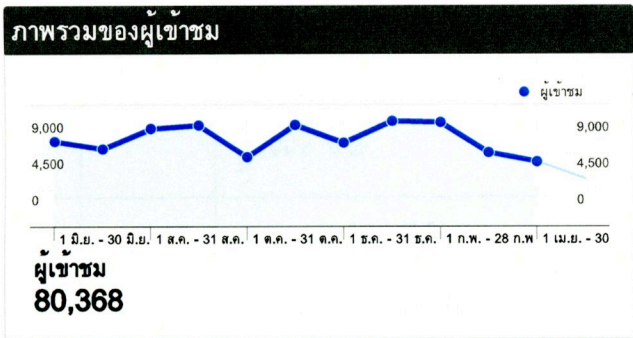

การใช้งานไซต์

- 110,703** การเข้าชม
- 62.64%** อัตราตีกลับ
- 283,929** จำนวนหน้าที่มีการเปิด
- 00:03:19** เวลาบนไซต์เฉลี่ย
- 2.56** หน้า/การเข้าชม
- 72.32%** % การเข้าชมใหม่

ภาพรวมของเนื้อหา

หน้า	จำนวนหน้าที่มีการเปิด	จำนวนหน้าที่มีการเปิด %
/?all=	16,198	5.70%
/	12,174	4.29%
/?sort=top	9,011	3.17%
/?auth=	6,239	2.20%
/?mid=593	5,919	2.08%