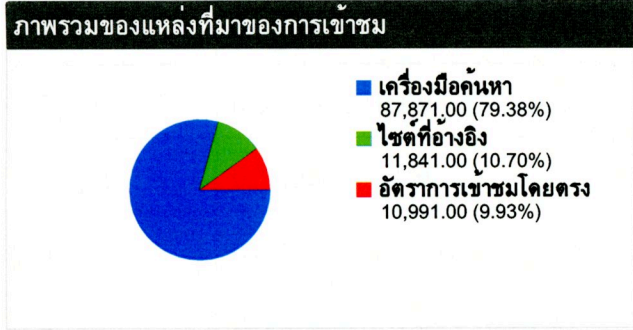

การใช้งานไซต์

- 110,703** การเข้าชม
- 62.64%** อัตราตีกลับ
- 283,929** จำนวนหน้าที่มีการเปิด
- 00:03:19** เวลาบนไซต์เฉลี่ย
- 2.56** หน้า/การเข้าชม
- 72.32%** % การเข้าชมใหม่

ภาพรวมของเนื้อหา

หน้า	จำนวนหน้าที่มีการเปิด	จำนวนหน้าที่มีการเปิด %
/?all=	16,198	5.70%
/	12,174	4.29%
/?sort=top	9,011	3.17%
/?auth=	6,239	2.20%
/?mid=593	5,919	2.08%