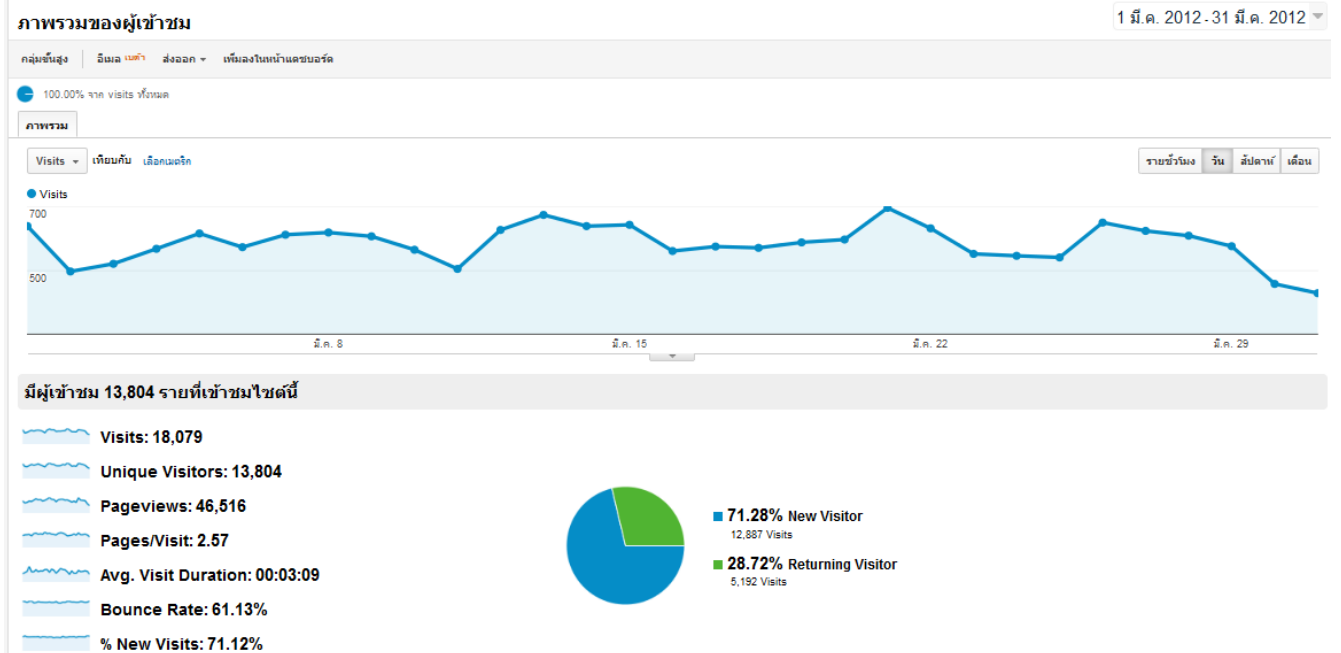

เดือน มีนาคม พ.ศ. 2555