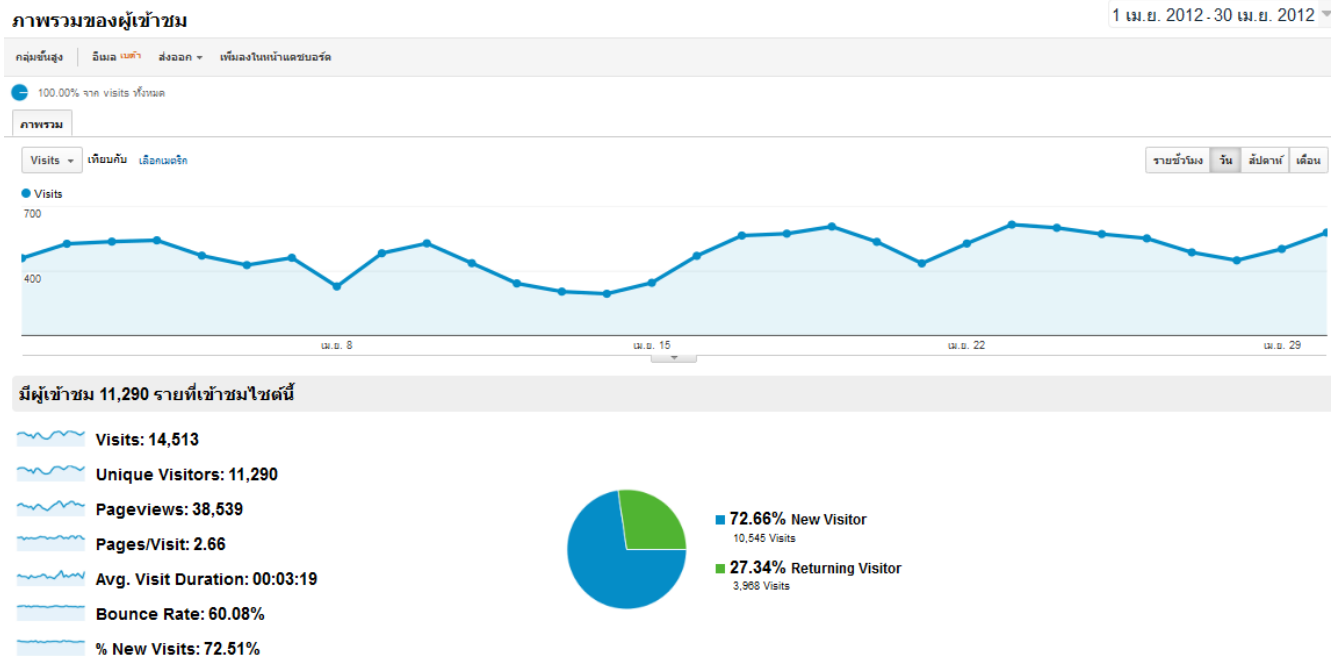

เดือน เมษายน พ.ศ. 2555