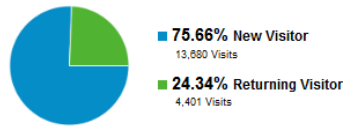

เดือน มกราคม พ.ศ. 2555

ภาพรวมของผู้เข้าชม

1 ม.ค. 2012 - 31 ม.ค. 2012

กลุ่มชั้นสูง | อีเมล **new** | ส่งออก | เพิ่มลงในหน้าแดชบอร์ด

100.00% จาก visits ทั้งหมด

ภาพรวม

Visits | เที่ยงคืน | เลือกเวลา

รายชั่วโมง | วัน | สัปดาห์ | เดือน

Visits

1,000

มีผู้เข้าชม 14,350 รายที่เข้าชมไซต์นี้

- Visits: 18,081
- Unique Visitors: 14,350
- Pageviews: 43,587
- Pages/Visit: 2.41
- Avg. Visit Duration: 00:02:48
- Bounce Rate: 64.18%
- % New Visits: 75.48%

เดือน กุมภาพันธ์ พ.ศ. 2555

ภาพรวมของผู้เข้าชม

1 ก.พ. 2012 - 29 ก.พ. 2012

กลุ่มชั้นสูง | อีเมล **new** | ส่งออก | เพิ่มลงในหน้าแดชบอร์ด

100.00% จาก visits ทั้งหมด

ภาพรวม

Visits | เที่ยงคืน | เลือกเวลา

รายชั่วโมง | วัน | สัปดาห์ | เดือน

Visits

1,500

มีผู้เข้าชม 18,451 รายที่เข้าชมไซต์นี้

- Visits: 23,406
- Unique Visitors: 18,451
- Pageviews: 56,472
- Pages/Visit: 2.41
- Avg. Visit Duration: 00:02:49
- Bounce Rate: 65.38%
- % New Visits: 74.81%