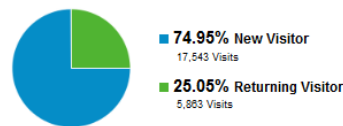

เดือน มกราคม พ.ศ. 2555

ภาพรวมของผู้เข้าชม

1 ม.ค. 2012 - 31 ม.ค. 2012

กลุ่มชั้นสูง | อีเมล **new** | ส่งออก | เพิ่มลงในหน้าแดชบอร์ด

100.00% จาก visits ทั้งหมด

ภาพรวม

Visits | เที่ยงคืน | เลือกเวลา

รายชั่วโมง | วัน | สัปดาห์ | เดือน

Visits

1,000

มีผู้เข้าชม 14,350 รายที่เข้าชมไซต์นี้

- Visits: 18,081
- Unique Visitors: 14,350
- Pageviews: 43,587
- Pages/Visit: 2.41
- Avg. Visit Duration: 00:02:48
- Bounce Rate: 64.18%
- % New Visits: 75.48%

เดือน กุมภาพันธ์ พ.ศ. 2555

ภาพรวมของผู้เข้าชม

1 ก.พ. 2012 - 29 ก.พ. 2012

กลุ่มชั้นสูง | อีเมล **new** | ส่งออก | เพิ่มลงในหน้าแดชบอร์ด

100.00% จาก visits ทั้งหมด

ภาพรวม

Visits | เที่ยงคืน | เลือกเวลา

รายชั่วโมง | วัน | สัปดาห์ | เดือน

Visits

1,500

มีผู้เข้าชม 18,451 รายที่เข้าชมไซต์นี้

- Visits: 23,406
- Unique Visitors: 18,451
- Pageviews: 56,472
- Pages/Visit: 2.41
- Avg. Visit Duration: 00:02:49
- Bounce Rate: 65.38%
- % New Visits: 74.81%