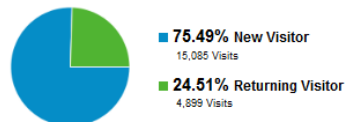

มีผู้เข้าชม 15,699 รายที่เข้าชมไซต์นี้

Visits: 19,984

Unique Visitors: 15,699

Pageviews: 47,785

Pages/Visit: 2.39

Avg. Visit Duration: 00:03:08

Bounce Rate: 66.05%

% New Visits: 75.30%