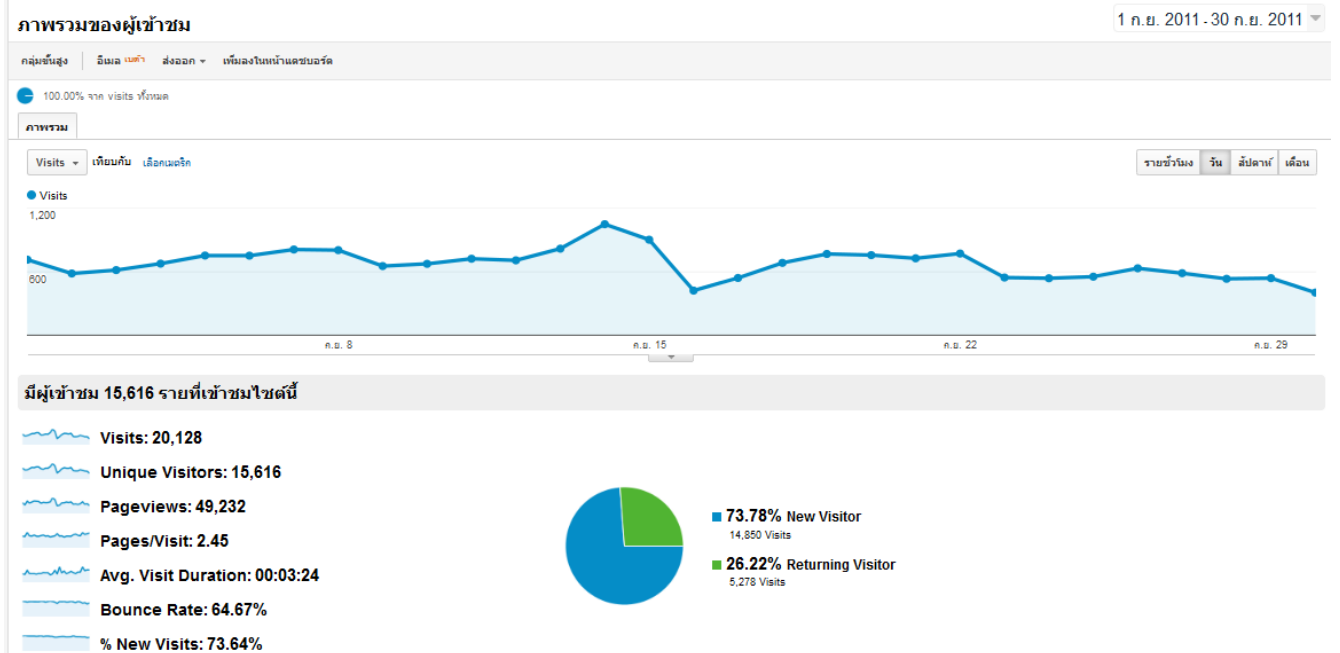

เดือน กันยายน พ.ศ. 2554