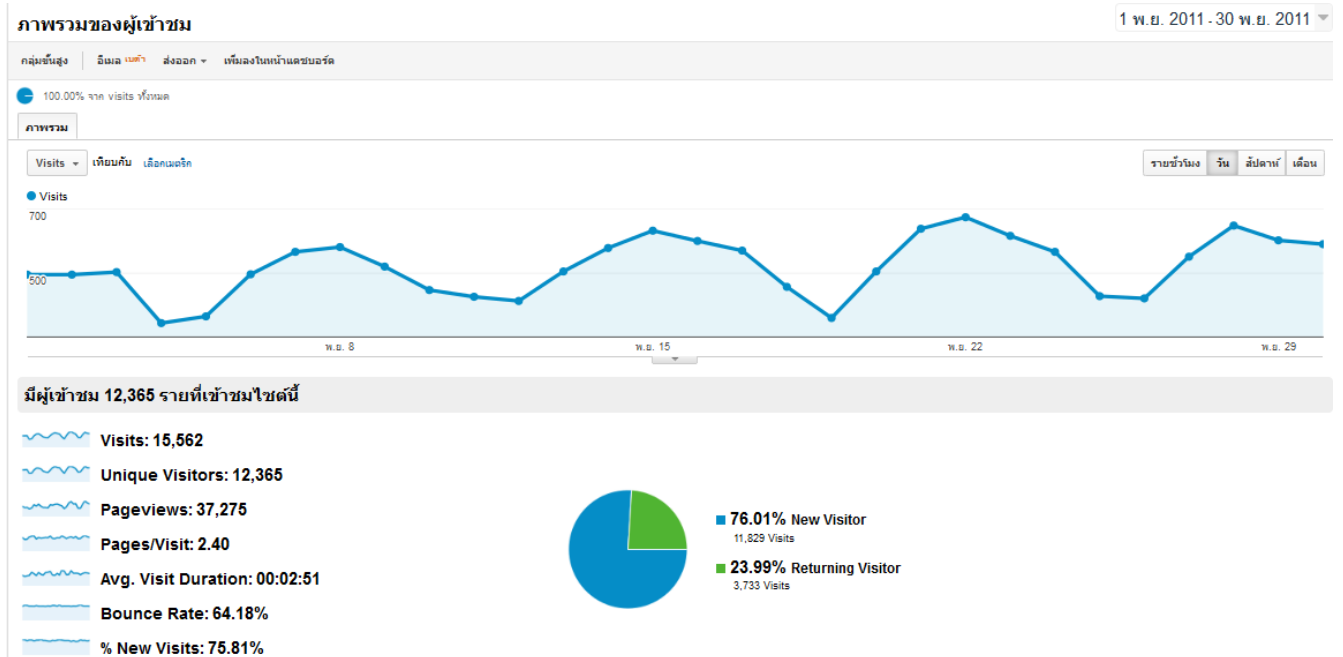

เดือน พฤศจิกายน พ.ศ. 2554