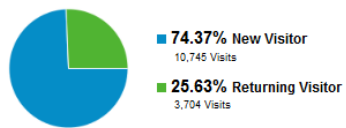

เดือน กรกฎาคม พ.ศ. 2554

มีผู้เข้าชม 11,269 รายที่เข้าชมไซต์นี้

Visits: 14,449

Unique Visitors: 11,269

Pageviews: 36,364

Pages/Visit: 2.52

Avg. Visit Duration: 00:03:24

Bounce Rate: 63.33%

% New Visits: 74.08%

เดือน สิงหาคม พ.ศ. 2554

ภาพรวมของผู้เข้าชม

1 ส.ค. 2011 - 31 ส.ค. 2011 ▾

กลุ่มนี้สูง | มีเมล | ส่งออก | เพิ่มลงในหน้าแดชบอร์ด

100.00% จาก visits ทั้งหมด

ภาพรวม

Visits ▾ เที่ยงกัน เลือกเมตริก

รายชั่วโมง วัน สัปดาห์ เดือน

มีผู้เข้าชม 15,699 รายที่เข้าชมไซต์นี้

Visits: 19,984

Unique Visitors: 15,699

Pageviews: 47,785

Pages/Visit: 2.39

Avg. Visit Duration: 00:03:08

Bounce Rate: 66.05%

% New Visits: 75.30%