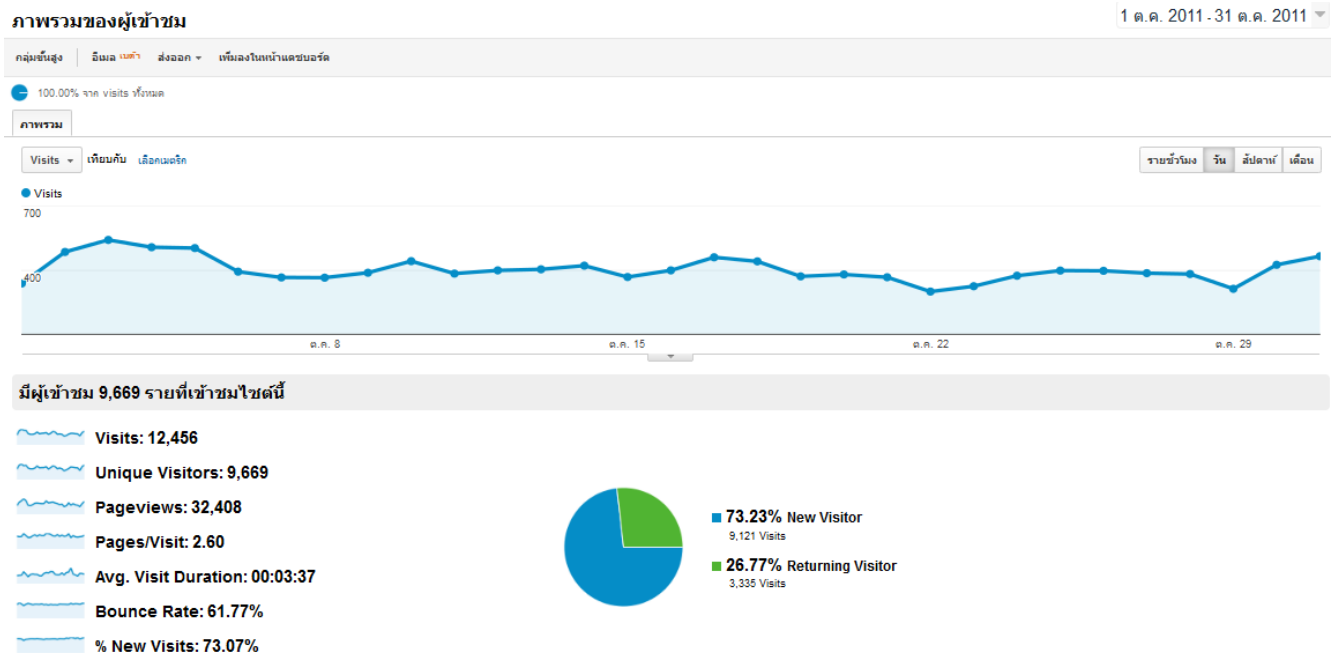

เดือน ตุลาคม พ.ศ. 2554