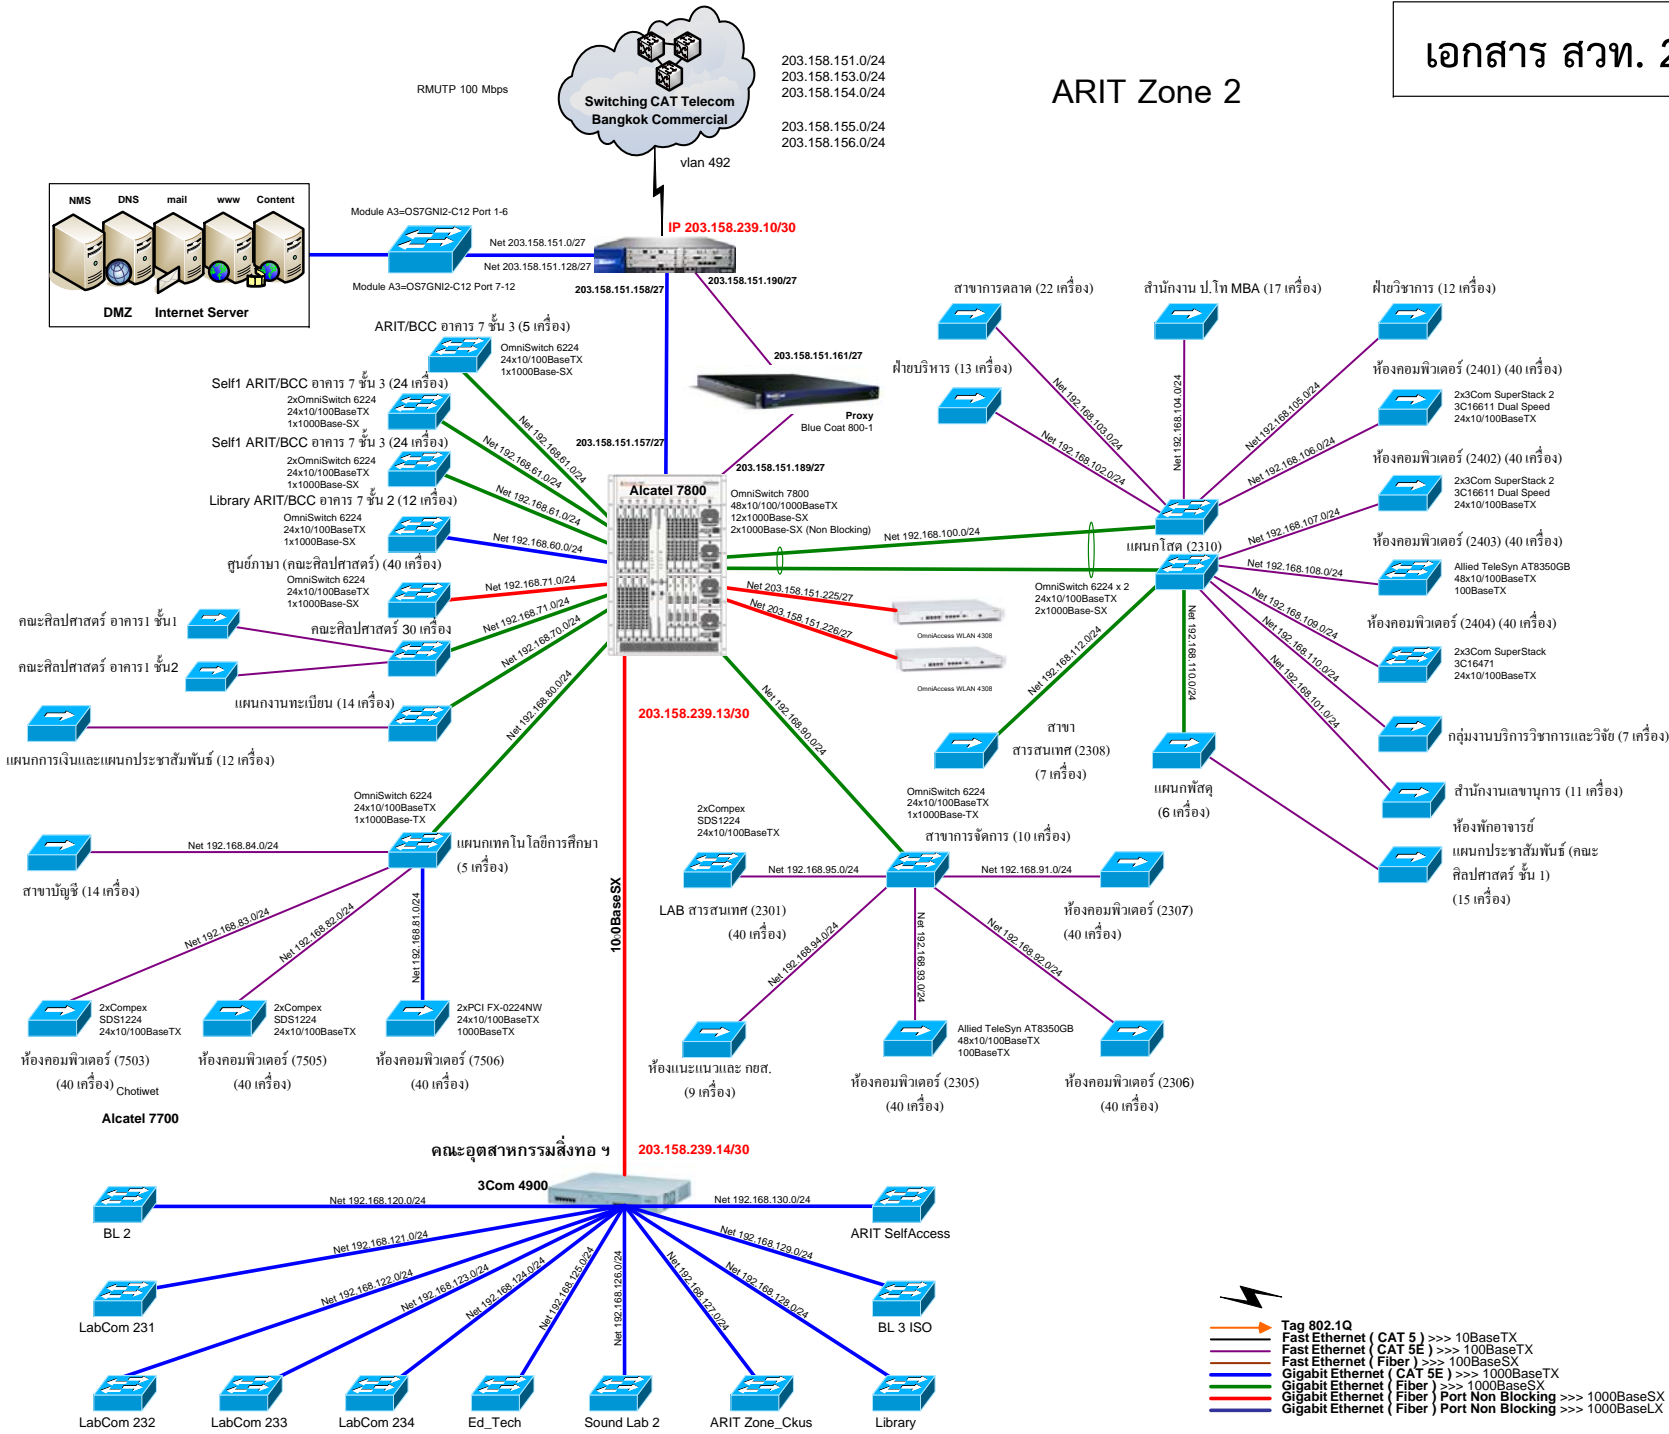

เอกสาร สวท. 2.2-2-3

ARIT Zone 2

203.158.151.0/24
203.158.153.0/24
203.158.154.0/24

203.158.155.0/24
203.158.156.0/24

Module A3=OS7GNI2-C12 Port 1-6
Net 203.158.151.0/27
Module A3=OS7GNI2-C12 Port 7-12
Net 203.158.151.128/27
IP 203.158.239.10/30
203.158.151.158/27
203.158.151.190/27

203.158.151.161/27
203.158.151.157/27
203.158.151.189/27
203.158.151.225/27
203.158.151.228/27
203.158.239.13/30
203.158.239.14/30